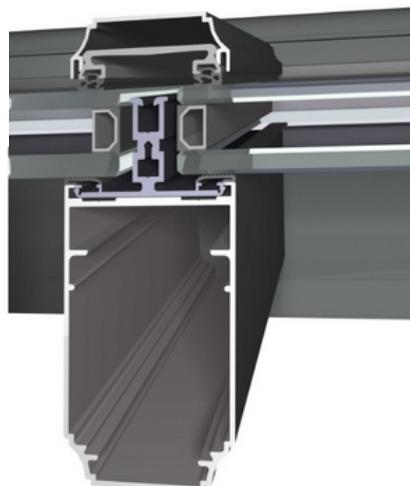

Renaissance