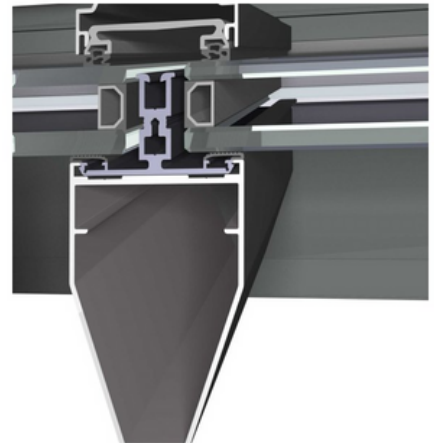

DESIGN SUR MESURE

DETAILS TECHNIQUES

TROIS DESIGN

Orangerie