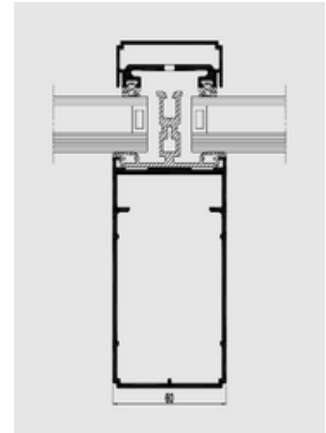

### CARACTERISTIQUES TECHNIQUES

			
Styles	FONCTIONNEL	RENAISSANCE	ORANGERIE
Largeur visible du profilé portant	60 mm		
Hauteur du profilé portant	70 mm / 100 mm / 120 mm / 150 mm		
Pente	5° - 45°		
Faîte	90° - 170°		
Epaisseur de vitrage	de 6mm jusqu'à 40mm		
Vitrage	vitrage sec avec EPDM		
Isolation thermique	En forme oméga, avec bandes de polyamide renforcées de fibres de verre + profilé synthétique		